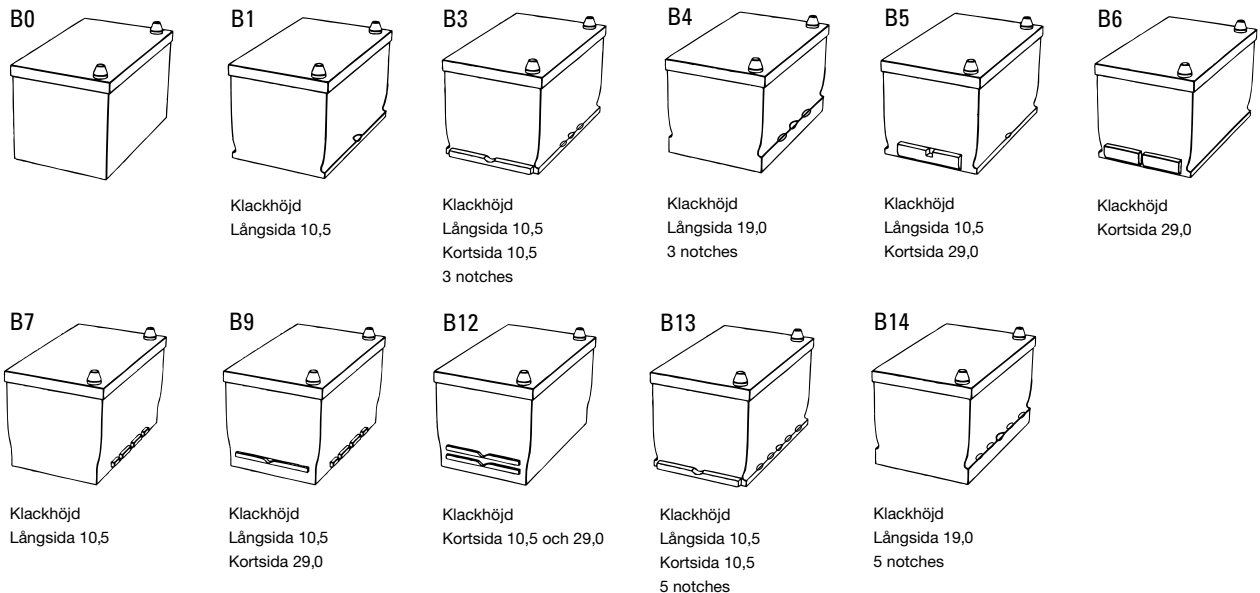

BATTERIUTFÖRANDE FÖR STARTBATTERIER

PERSONBIL, LASTBIL OCH FRITID / MARIN

POLSTÄLLNINGAR

POLTYPER

FÄSTKLACKAR

Notches: Urtag för fästanelordning

EXIDE
BATTERIES