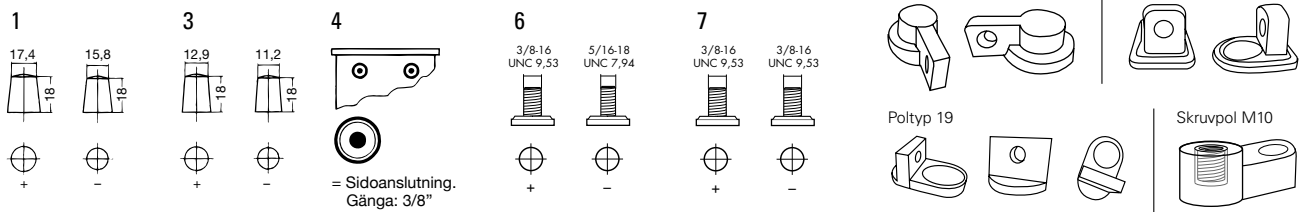

BATTERIUTFÖRANDE FÖR STARTBATTERIER

PERSONBIL, LASTBIL OCH FRITID / MARIN

POLSTÄLLNINGAR

POLTYPER

FÄSTKLACKAR

Notches: Urtag för fästanelordning

EXIDE
BATTERIES